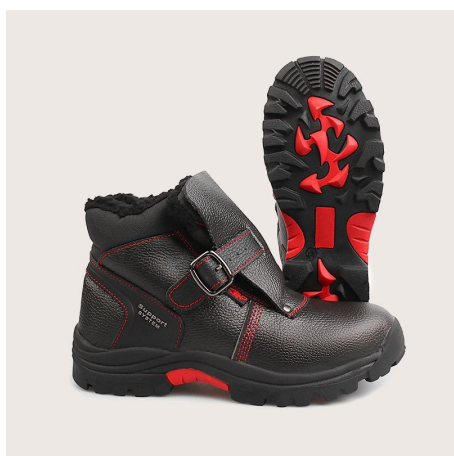

## **Коммерческое предложение**

**Ботинки утепленные "Скорпион Сварщик+" Иск. мех с МП, Нитрил  
(1916.1М)**

Артикул Бот1916.1М  
Подошва: Нитрил  
Подклад: Искусственный мех  
Металлический подносок: 200Дж  
Размеры: 39-47  
Кожа: Натуральная из шкур КРС  
Цвет: Черный  
Толщина кожи (мм): 1.8 — 2.2  
В упаковке (пар): 10  
Крепление подошвы: Литьевое  
Глубина протектора: 4.5

Ботинки изготовлены из натуральной кожи, глухой клапан и дополнительный кожаный язычок предохраняет от попадания искр и окалины с максимальным температурным порогом использования до + 300°C, а также от влаги, пыли и мелких предметов.

Мягкий кант защищает от боковых ударов и обеспечивает комфорт.

Объемная колодка специальной конструкции дает возможность работать целый день, не испытывая дискомфорта и усталости.

Цена с НДС 22%: **3 150 руб./шт**