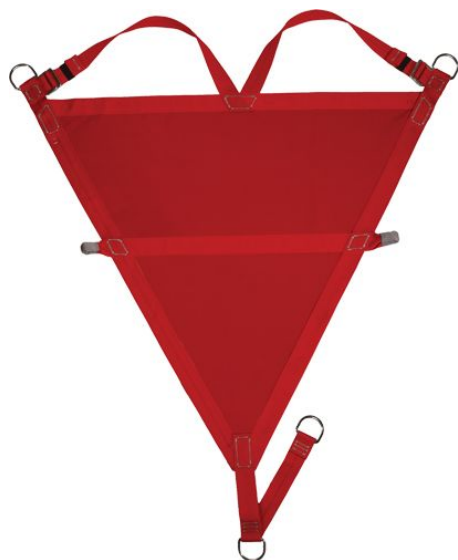

### Петля спасательная "Косынка ПРО" (vnt 253)

Артикул Спас013

Предназначена для эвакуации людей из зданий по вертикальной веревке.

Служит соединительным звеном между веревкой и человеком, обеспечивая его вертикальное положение при спуске.