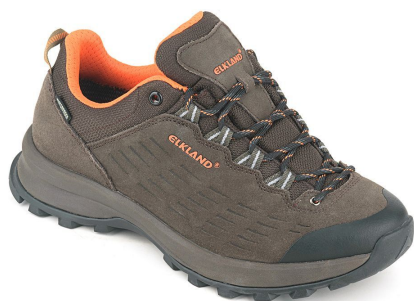

### **Полуботинки ELKLAND 331 EVA/Резина, Коричневые**

Артикул Бот207

Вид застежки: Шнурки

Крепление подошвы: Клеевое

Материал верха: Нат.кожа с водоотталкивающим покрытием,  
Текстиль (ПЭ) с пропиткой

Материал подкладки: Текстиль, Мембрана 7K/7K

Материал стельки: Текстиль высокоэластичный ПУ

Особенности вкладной стельки: POLY-U INSOLE

Материал подошвы: ЭВА/Резина

Пол: Мужчинам

Размерность: 39-45

Сезон: демисезон

Цвет: Коричневый

Особые свойства: Мембрана, Водостойкость

Универсальные трекинговые полуботинки ТМ Elkland идеальны как для прогулок по городу и походов на природе. Вы почувствуете себя в горах, как дома, благодаря техническим особенностям двухкомпонентной подошвы с использованием GRIP TECHNOLOGY- резиновый протектор обеспечивает надежное сцепление с грунтом, а легкий и гибкий промежуточный слой подошвы из ЭВА обладает великолепным амортизационным и теплоизоляционным свойством. WP LEATHER- высококачественная натуральная кожа с водоотталкивающим покрытием и WP OXFORD- специальное технологичное покрытие материала верха для сохранения сухости ног при влажной погоде. Водонепроницаемая мембрана WP 10K/10K хорошо отводит излишнюю влагу и поддерживает комфортную температуру внутри обуви. В носочной части имеется прорезиненная деталь, обеспечивающая дополнительную защиту обуви от механических воздействий при ходьбе. Сменяемая стелька из высокоэластичного полиуретана обеспечивает мягкую поддержку стопы. Удлиненная шнуровка гарантирует плотную и удобную посадку по ноге.